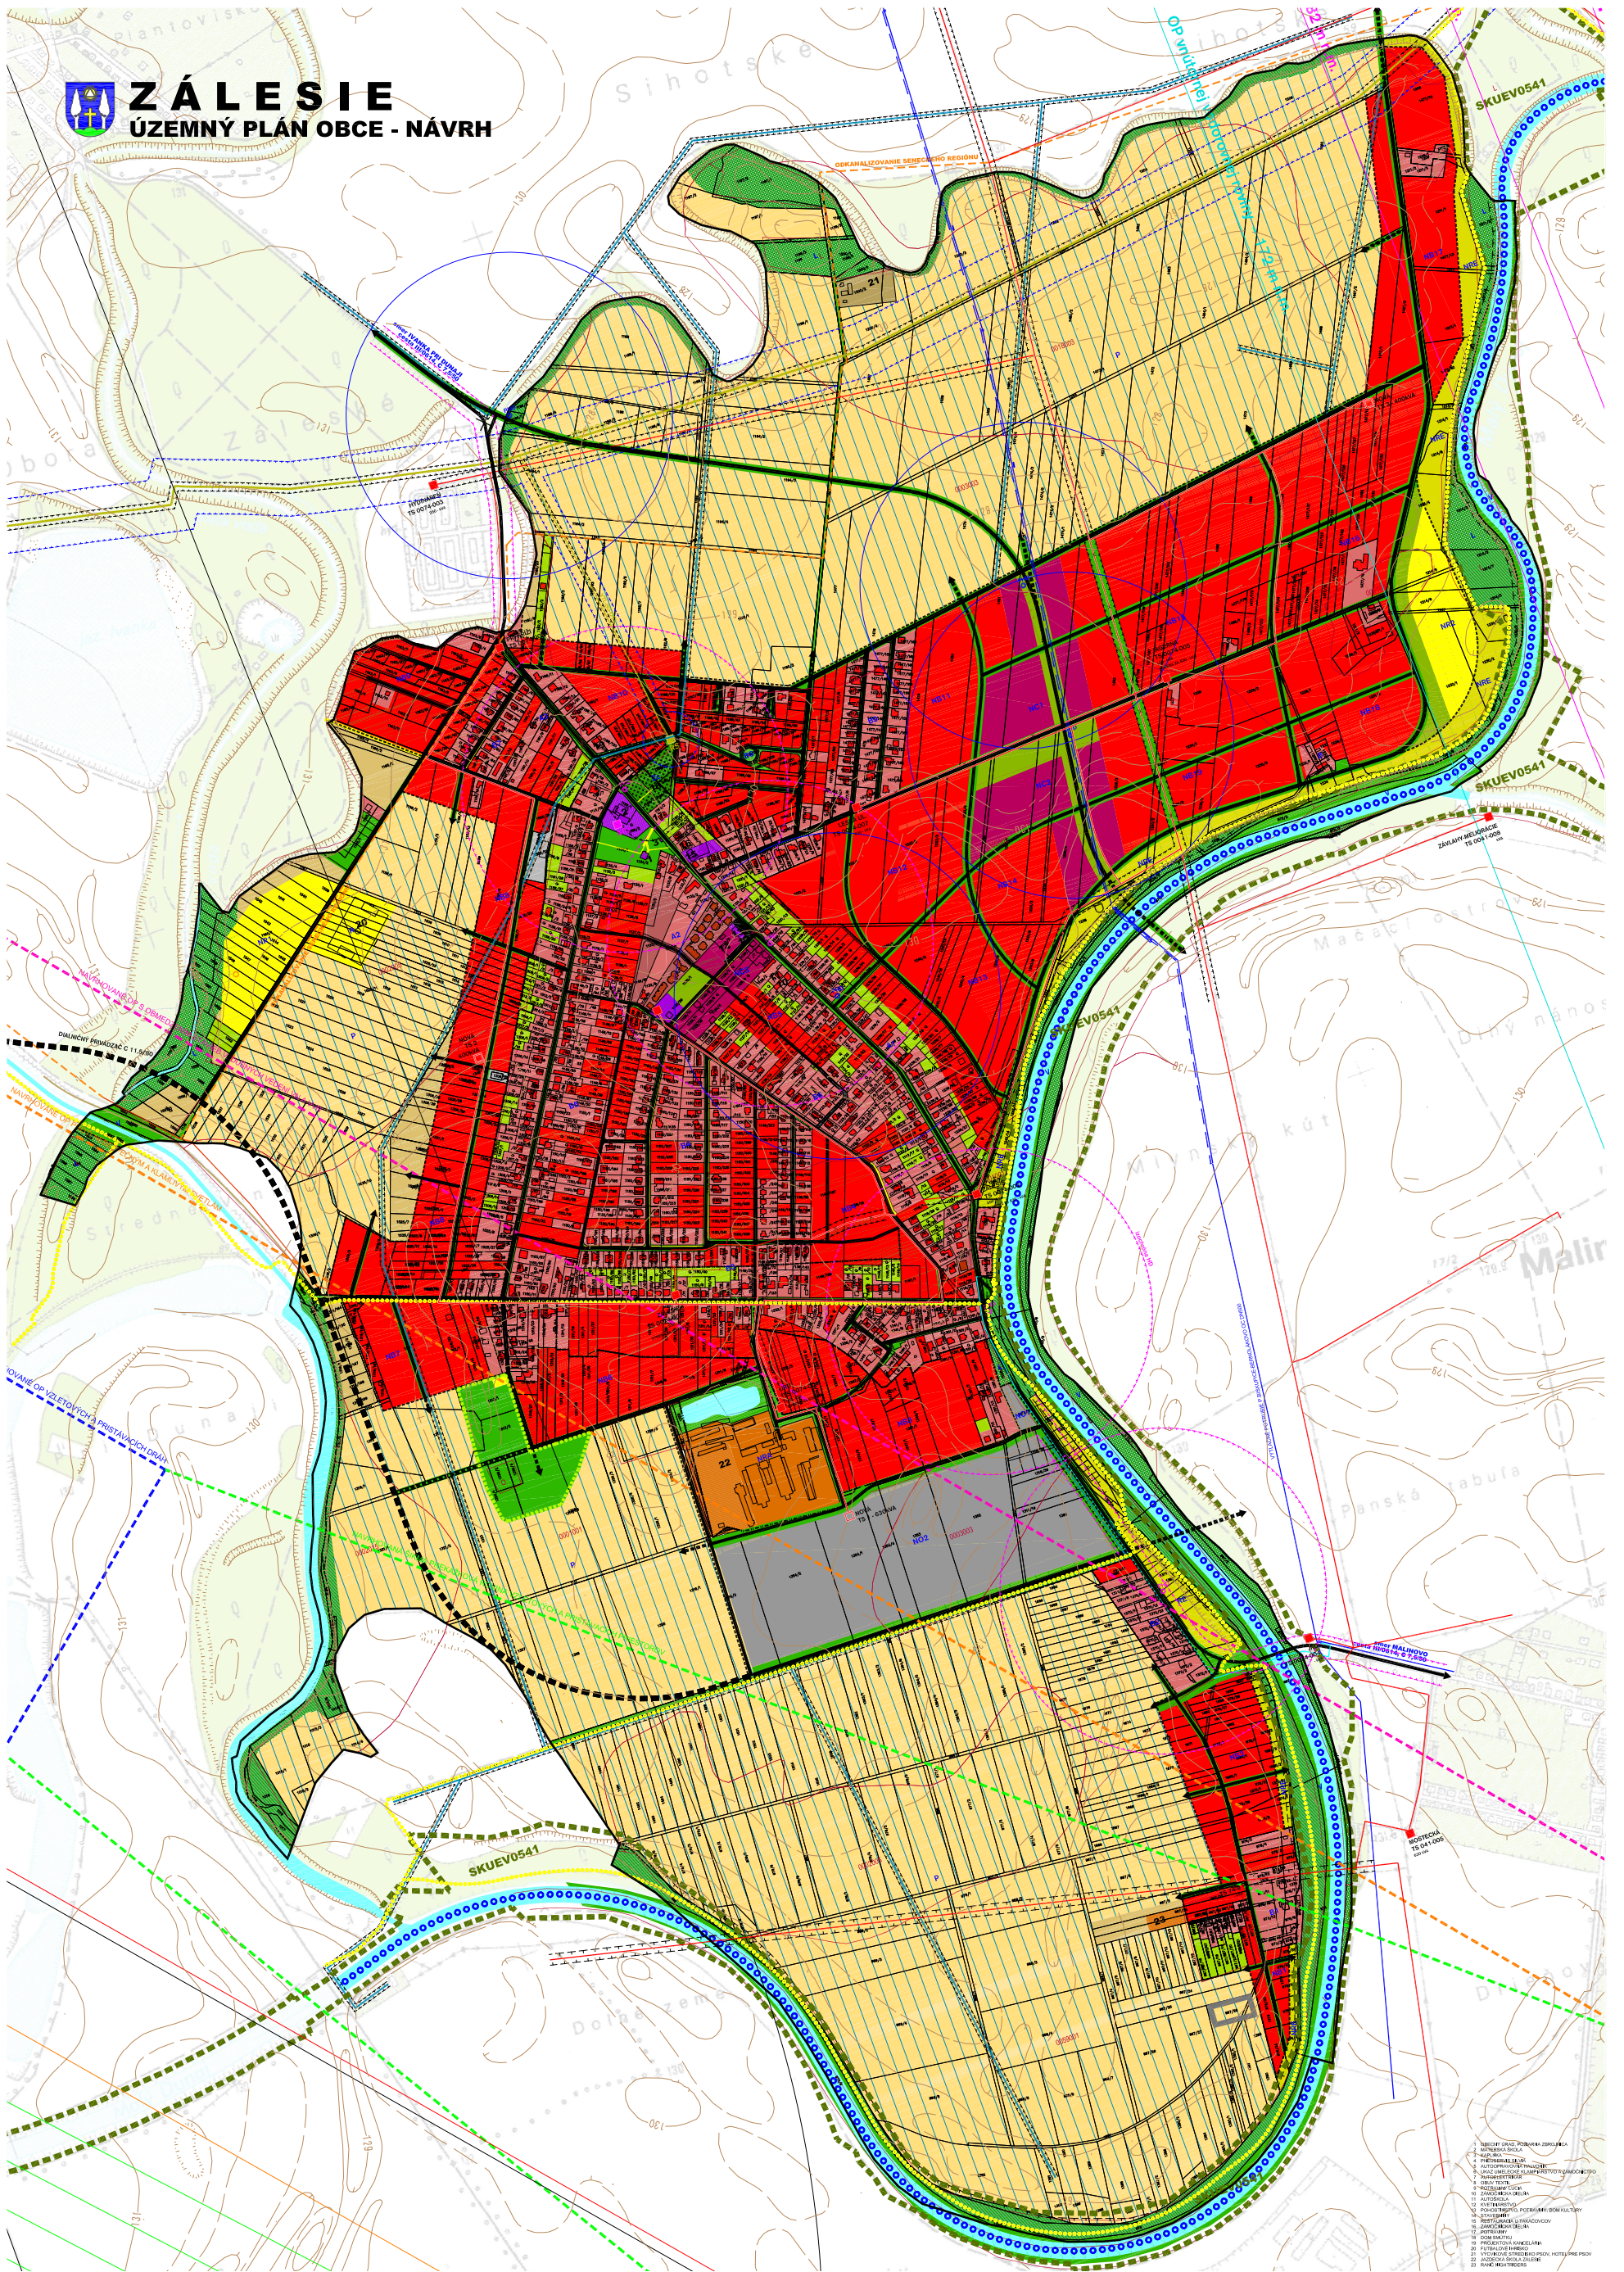

ZÁLESIE

ÚZEMNÝ PLÁN OBCE - NÁVRH

KOMPLEXNÝ VÝKRES PRIESTOROVÉHO USPORIADANIA A FUNKČNÉHO VYUŽÍVANIA ÚZEMIA